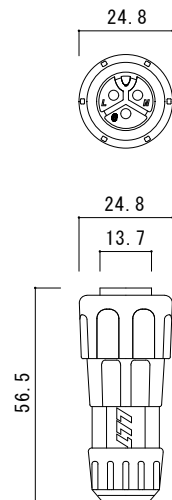

リード線取出口部

拡大断面図

⑤詳細図

⑥詳細図

仕様

型番	定格電圧	寸法	消費電力	重量
AEH-E30150B	1φ 200V	W300×L1500×t17	135W	7.7Kg

番号	名称	材質・備考
⑦	付属電源ケーブル	2PNCT 1.25sq-2C φ9.8
⑥	ジョイントコネクタ	ナイロン
⑤	ジョイントプラグ	ナイロン
④	リード線	2PNCT 1.25sq-2C φ9.8
③	均熱板	t=0.35
②	発熱体	
①	弾性カラーゴムチップ	ゴム 表面色:グレーミックス