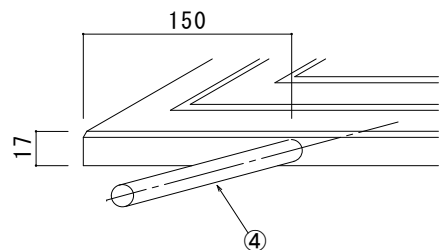

リード線取出口部

拡大断面図

⑤詳細図

⑥詳細図

仕様

型番	定格電圧	寸法	消費電力	重量
AEH-E30150B	1φ 200V	W300×L1500×t17	135W	7.7Kg

番号	名称	材質・備考
⑦	付属電源ケーブル	2PNCT 1.25sq-2C φ9.8
⑥	ジョイントコネクタ	ナイロン
⑤	ジョイントプラグ	ナイロン
④	リード線	2PNCT 1.25sq-2C φ9.8
③	均熱板	t=0.35
②	発熱体	
①	弾性カラーゴムチップ	ゴム 表面色:グレーミックス