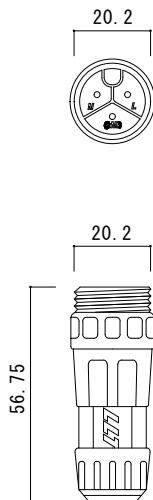

リード線取出口部

拡大断面図

⑤詳細図

⑥詳細図

仕様

型番	定格電圧	寸法	消費電力	重量
AEH-E30150B	1φ 200V	W300×L1500×t17	135W	7.7Kg

番号	名称	材質・備考
⑦	付属電源ケーブル	2PNCT 1.25sq-2C φ9.8
⑥	ジョイントコネクタ	ナイロン
⑤	ジョイントプラグ	ナイロン
④	リード線	2PNCT 1.25sq-2C φ9.8
③	均熱板	t=0.35
②	発熱体	
①	弾性カラーゴムチップ	ゴム 表面色:グレーミックス