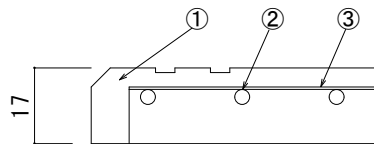

リード線取出口部

拡大断面図

⑤詳細図

⑥詳細図

仕様

型番	定格電圧	寸法	消費電力	重量
AEH-E30150B	1φ 200V	W300×L1500×t17	135W	7.7Kg

番号	名称	材質・備考
⑦	付属電源ケーブル	2PNCT 1.25sq-2C φ9.8
⑥	ジョイントコネクタ	ナイロン
⑤	ジョイントプラグ	ナイロン
④	リード線	2PNCT 1.25sq-2C φ9.8
③	均熱板	t=0.35
②	発熱体	
①	弾性カラーゴムチップ	ゴム 表面色:グレーミックス